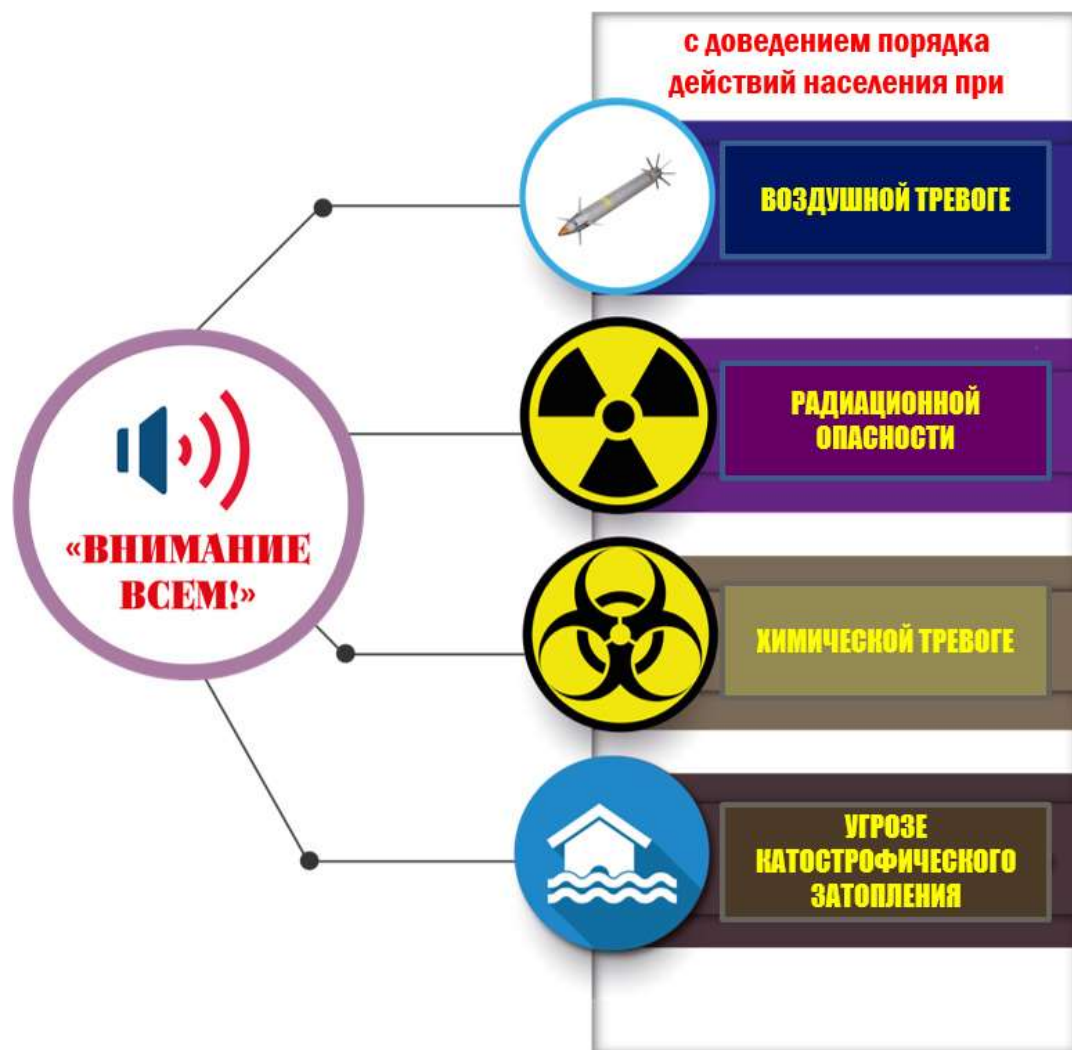

СИГНАЛ ОПОВЕЩЕНИЯ ГРАЖДАНСКОЙ ОБОРОНЫ

ПРЕДУПРЕЖДАЕТ О НЕПОСРЕДСТВЕННОЙ ОПАСНОСТИ ПОРАЖЕНИЯ ДАННОГО ГОРОДА (НАСЕЛЕННОГО ПУНКТА)

ПОДАЕТСЯ ПРИ НЕПОСРЕДСТВЕННОЙ УГРОЗЕ РАДИОАКТИВНОГО ЗАРАЖЕНИЯ ТЕРРИТОРИИ ИЛИ ПРИ ОБНАРУЖЕНИИ ТАКОГО ЗАРАЖЕНИЯ

ПОДАЕТСЯ ПРИ УГРОЗЕ ИЛИ ПРИ ОБНАРУЖЕНИИ ХИМИЧЕСКОГО ИЛИ БАКТЕРИОЛОГИЧЕСКОГО ЗАРАЖЕНИЯ

ПОДАЕТСЯ ПРИ ВЫСОКОЙ ВЕРОЯТНОСТИ ПОВРЕЖДЕНИЯ (РАЗРУШЕНИЯ) ГТС ИЛИ ВОЗНИКНОВЕНИЯ СТИХИЙНОГО БЕДСТВИЯ, В РЕЗУЛЬТАТЕ ЧЕГО ТЕРРИТОРИЯ МОЖЕТ БЫТЬ ПОКРЫТА ВОДОЙ С ГЛУБИНОЙ ЗАТОПЛЕНИЯ БОЛЕЕ 1,5 М